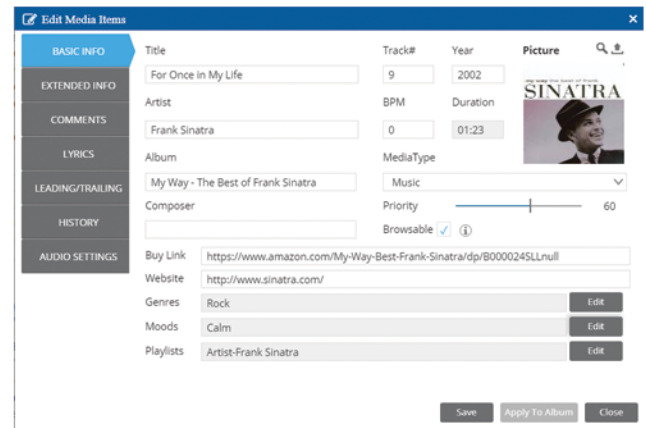

Cree y monetice sus streams de audio con facilidad

Basada en la nube

Sam Broadcaster Cloud le permite subir contenido, establecer reglas de rotación, tareas y bloques de juegos... y luego, ¡desconectar su computadora! Puede relajarse sabiendo que Sam Broadcaster Cloud mantiene su estación en funcionamiento las 24 horas del día, incluso si no está cerca para operarla. ¡No se precisan servidores ni personal! Es la manera más fácil de crear una estación de radio en línea.

Streaming en vivo

El streaming en vivo le permite hacer streaming de espectáculos en vivo con SAM Broadcaster Live DJ. Su SAM Broadcaster Live DJ se conecta a la nube de SAM Broadcaster y le permite alojar programas de entrevistas o hacer streaming de eventos o programas en vivo de manera sencilla y automática con su configuración de streaming de Sam Broadcaster Cloud. Cuando esté listo, solo vuelva a Sam Broadcaster Cloud para hacer streaming de su contenido automatizado. Sus oyentes no notarán la diferencia. Además, si su stream en vivo se cae por cualquier motivo, la nube se ocupa garantizar que la estación nunca deje de funcionar.

Integración web

¿Necesita incrustar un reproductor o widgets web en su sitio web? ¿Busca darle una apariencia profesional al sitio web de su estación? Nuestra web fácil de integrar y los widgets de reproducción están para ayudarlo. Mantenga involucrados a sus oyentes, muéstreles información de "reproducción en curso" y permítales buscar en su biblioteca de medios e, incluso, ¡solicitar y dedicar una canción!